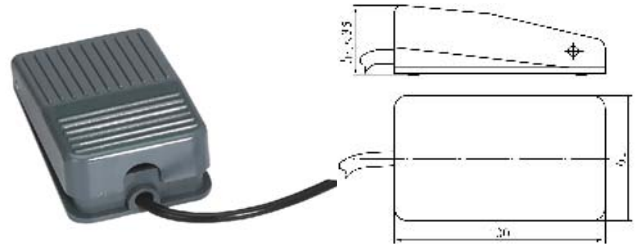

# Foot switch 脚踏开关

LLJFS1-1(铁壳Iron cover)

LLJFS1-2(塑壳Plastic cover)

LLJFS1-3(铝壳Aluminum cover)

LLJFS2(小Small)

LLJFS3(大Big)

LLJFS7

LLJFS8